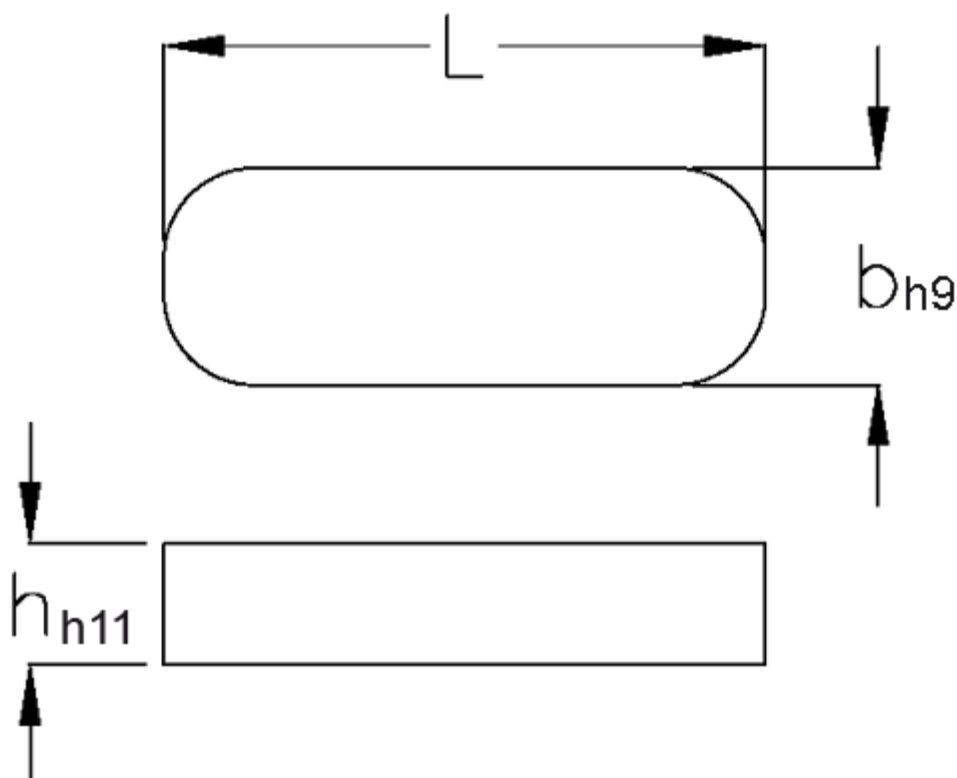

Varenummer: 0905181156
Beskrivelse: KLEE Pasfedre A 18x11x56 DIN 6885

Mål

b	= 18
h	= 11
L	= 56.0
Tolerance b	= 0.043
Tolerance h	= 0.110
Tolerance L	= -0,3